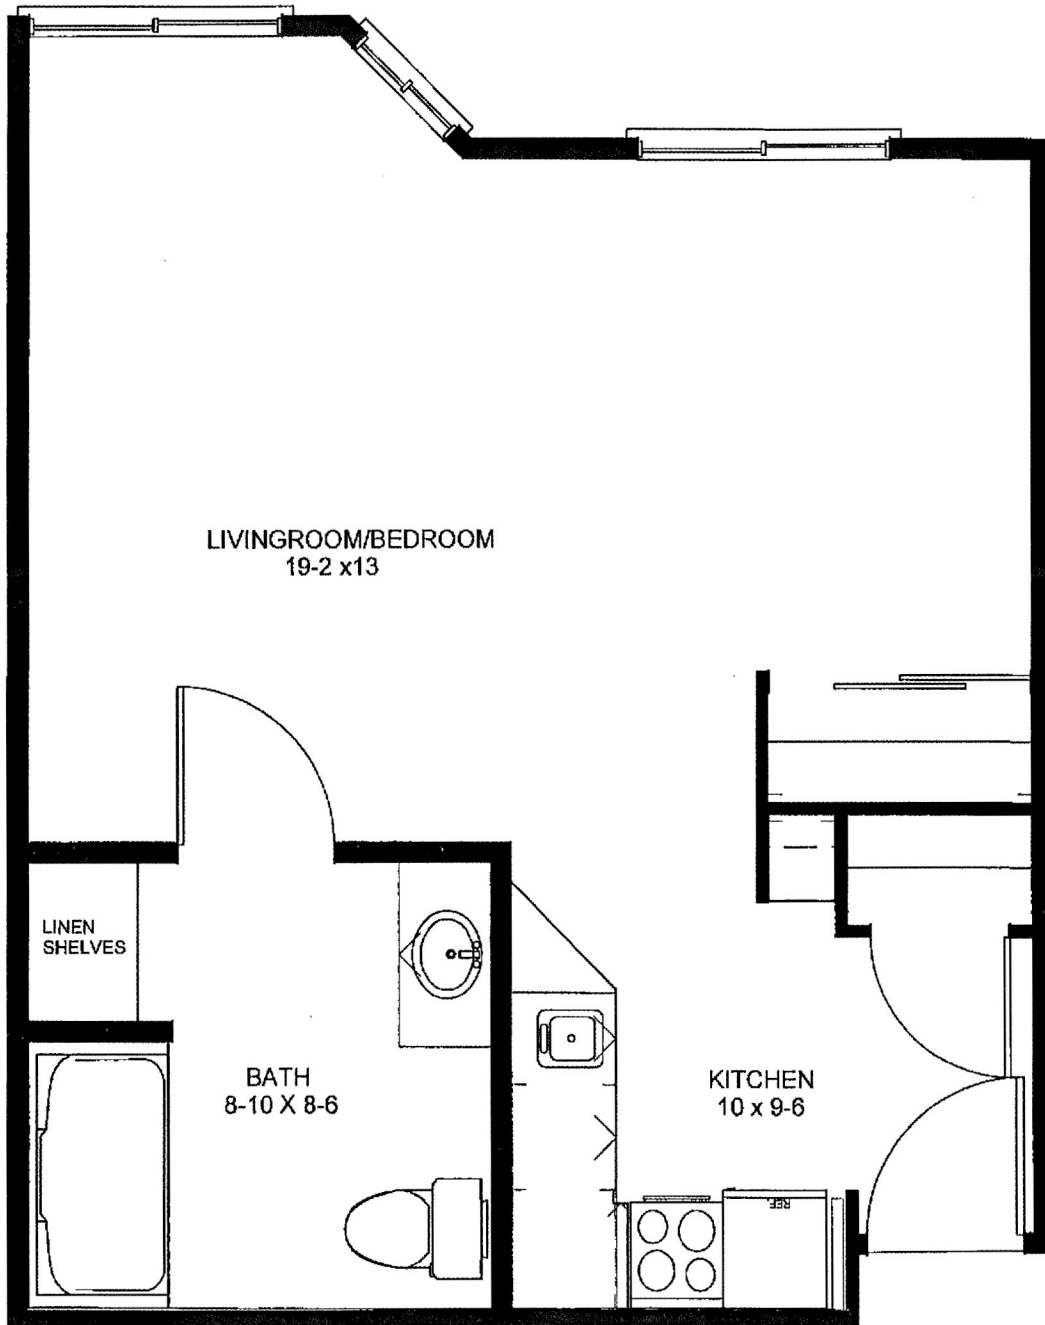

# OAK HILL TERRACE

1805 Kensington Dr.  
Waukesha, WI 53188-5697  
262-548-1457 FAX 262-548-1420  
laureategroup.com

4D STUDIO  
540 Square Feet